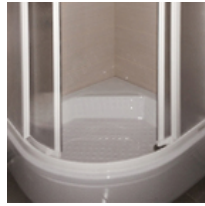

Наименование**Изображение****Описание**

Ванна

Акриловая ванна в комплекте с декоративным экраном либо акриловый эмалированный поддон.

Душевой поддон

Акриловый эмалированный поддон с подставкой, экраном и душевой шторой либо акриловая ванна.

Раковина

Раковина с тумбой и смесителем.

Смеситель

Шланг, лейка и держатель в комплекте.

Санузел Пол

Плитка керамическая напольная Kerama Marazzi, «Нефрит Керамика» темная или аналог.

Санузел Стены

Плитка керамическая настенная Kerama Marazzi, «Нефрит Керамика» темная или аналог.

Унитаз

Унитаз типа «Компакт».

Элементы отделки в корпусах:Дом 2

Наименование**Изображение****Описание**

Входные двери

Металлические двери с внутренней декоративной панелью, замком и фурнитурой. Сталь 1,5 мм, шумоизоляция.

Раковина

Раковина с тумбой и смесителем.

Смеситель

Шланг, лейка и держатель в комплекте.

Наименование	Изображение	Описание
Санузел Пол		Плитка керамическая напольная Kerama Marazzi, «Нефрит Керамика» светлая или аналог.
Санузел Стены		Плитка керамическая настенная Kerama Marazzi, «Нефрит Керамика» светлая или аналог.
Унитаз		Унитаз типа «Компакт».