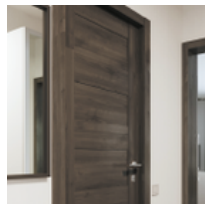

ЖК «Притяжение»

Отделка «Шоколад»

Элементы отделки в корпусах:

Корпус 1, Корпус 2, Корпус 3, Корпус 4, Корпус 5, Корпус 6, Корпус 7

Наименование	Изображение	Описание
Окна		Алюминиевые окна с двухкамерным/однокамерным стеклопакетом.
Входные двери		Металлические двери с внутренней декоративной панелью, замком и фурнитурой.
Стены		Флизелиновые обои под покраску. Коллекции PASTO – для кухни; CONNATO – для прихожей; LETTO – для комнаты.
Раковина		Раковина с тумбой и смесителем.
Ванна		Акриловая ванна Italy с эргономическими уступами в комплекте с декоративным экраном и смесителем.
Душевой поддон		Акриловый эмалированный поддон Italy с подставкой, распашной дверью и смесителем.

Плитка керамическая настенная, светлая. Коллекция Chocolate и Belcanto.

Межкомнатные двери

Межкомнатные двери МДФ с покрытием экошпон и фурнитурой, хромированные ручки. Цвет — темный. Варианты: глухая для жилых помещений, остекленная для кухонь.