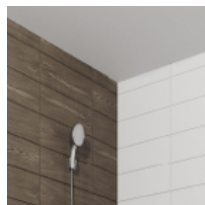

ЖК «Притяжение»

Отделка «Шоколад»

Элементы отделки в корпусах:

Корпус 1, Корпус 2, Корпус 3, Корпус 4, Корпус 5, Корпус 6, Корпус 7

Наименование	Изображение	Описание
Окна		Алюминиевые окна с двухкамерным/однокамерным стеклопакетом.
Входные двери		Металлические двери с внутренней декоративной панелью, замком и фурнитурой.
Стены		Флизелиновые обои под покраску. Коллекции PASTO – для кухни; CONNATO – для прихожей; LETTO – для комнаты.
Раковина		Раковина с тумбой и смесителем.
Ванна		Акриловая ванна Italy с эргономическими уступами в комплекте с декоративным экраном и смесителем.
Душевой поддон		Акриловый эмалированный поддон Italy с подставкой, распашной дверью и смесителем.

Наименование**Изображение****Описание**

Унитаз

Унитаз типа «Компакт».

Санузел Пол

Плитка керамическая напольная, темная.

Пол

Ламинат 33 класса, цвет — дуб темный.

Санузел Стены

Плитка керамическая настенная, светлая. Коллекция Chocolate и Belcanto.

Межкомнатные двери

Межкомнатные двери МДФ с покрытием экошпон и фурнитурой, хромированные ручки. Цвет — темный. Варианты: глухая для жилых помещений, остекленная для кухонь.