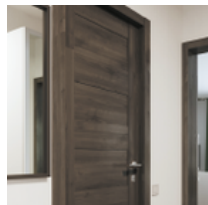

Наименование

Изображение

Описание

Межкомнатные двери

Межкомнатные двери МДФ с покрытием экошпон и фурнитурой, хромированные ручки. Цвет — темный. Варианты: глухая для жилых помещений, остекленная для кухонь.

Отделка «Шоколад»

Характеристики передаваемой квартиры указаны в Договоре. Застройщик оставляет за собой право на изменение материалов и оборудования, указанных в характеристике квартиры, если указанное изменение не влечет за собой ухудшение качества передаваемой квартиры и увеличение общего долевого взноса (цены квартиры).