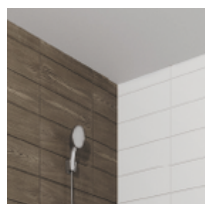

Наименование

Изображение

Описание

Стены

Флизелиновые обои под покраску. Коллекции PASTO – для кухни; CONNATO – для прихожей; LETTO – для комнаты.

Раковина

Раковина с тумбой и смесителем.

Ванна

Акриловая ванна Italy с эргономическими уступами в комплекте с декоративным экраном и смесителем.

Душевой поддон

Акриловый эмалированный поддон Italy с подставкой, распашной дверью и смесителем.

Унитаз

Унитаз типа «Компакт».

Санузел Пол

Плитка керамическая напольная, темная.

Пол

Ламинат 33 класса, цвет — дуб темный.

Санузел Стены

Плитка керамическая настенная, светлая. Коллекция Chocolate и Belcanto.

Наименование**Изображение****Описание**