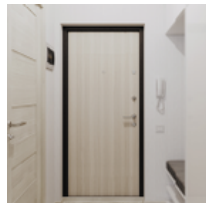

ЖК «Стрижи в Невском»

Отделка «Ваниль»

Элементы отделки в корпусах:

Корпус 1, Корпус 2, Корпус 3, Корпус 4

Наименование

Изображение

Описание

Окна

Металлопластиковые окна с двухкамерным/однокамерным стеклопакетом.

Унитаз

Унитаз типа «Компакт».

Входные двери

Металлические двери с внутренней декоративной панелью, замком и фурнитурой.

Стены

Флизелиновые обои под покраску. Коллекции PASTO – для кухни; CONNATO – для прихожей; LETTO – для комнаты.

Пол

Ламинат 33 класса, цвет — дуб светлый.

Плинтус

Пластиковый плинтус светлого тона с кабель-каналом.

Наименование	Изображение	Описание
Двери		Межкомнатные двери МДФ с покрытием экошпон и фурнитурой, хромированные ручки. Цвет — светлый. Варианты: глухая для жилых помещений, остекленная для кухни.
Раковина		Раковина с тумбой и смесителем.
Ванна		Акриловая ванна Italy с эргономическими уступами в комплекте с декоративным экраном и смесителем.
Душевой поддон		Акриловый эмалированный поддон Italy с подставкой, распашной дверью и смесителем.
Санузел Пол		Плитка керамическая напольная, светлая.
Санузел Стены		Плитка керамическая настенная, светлая. Коллекция Vanile и Belcanto.